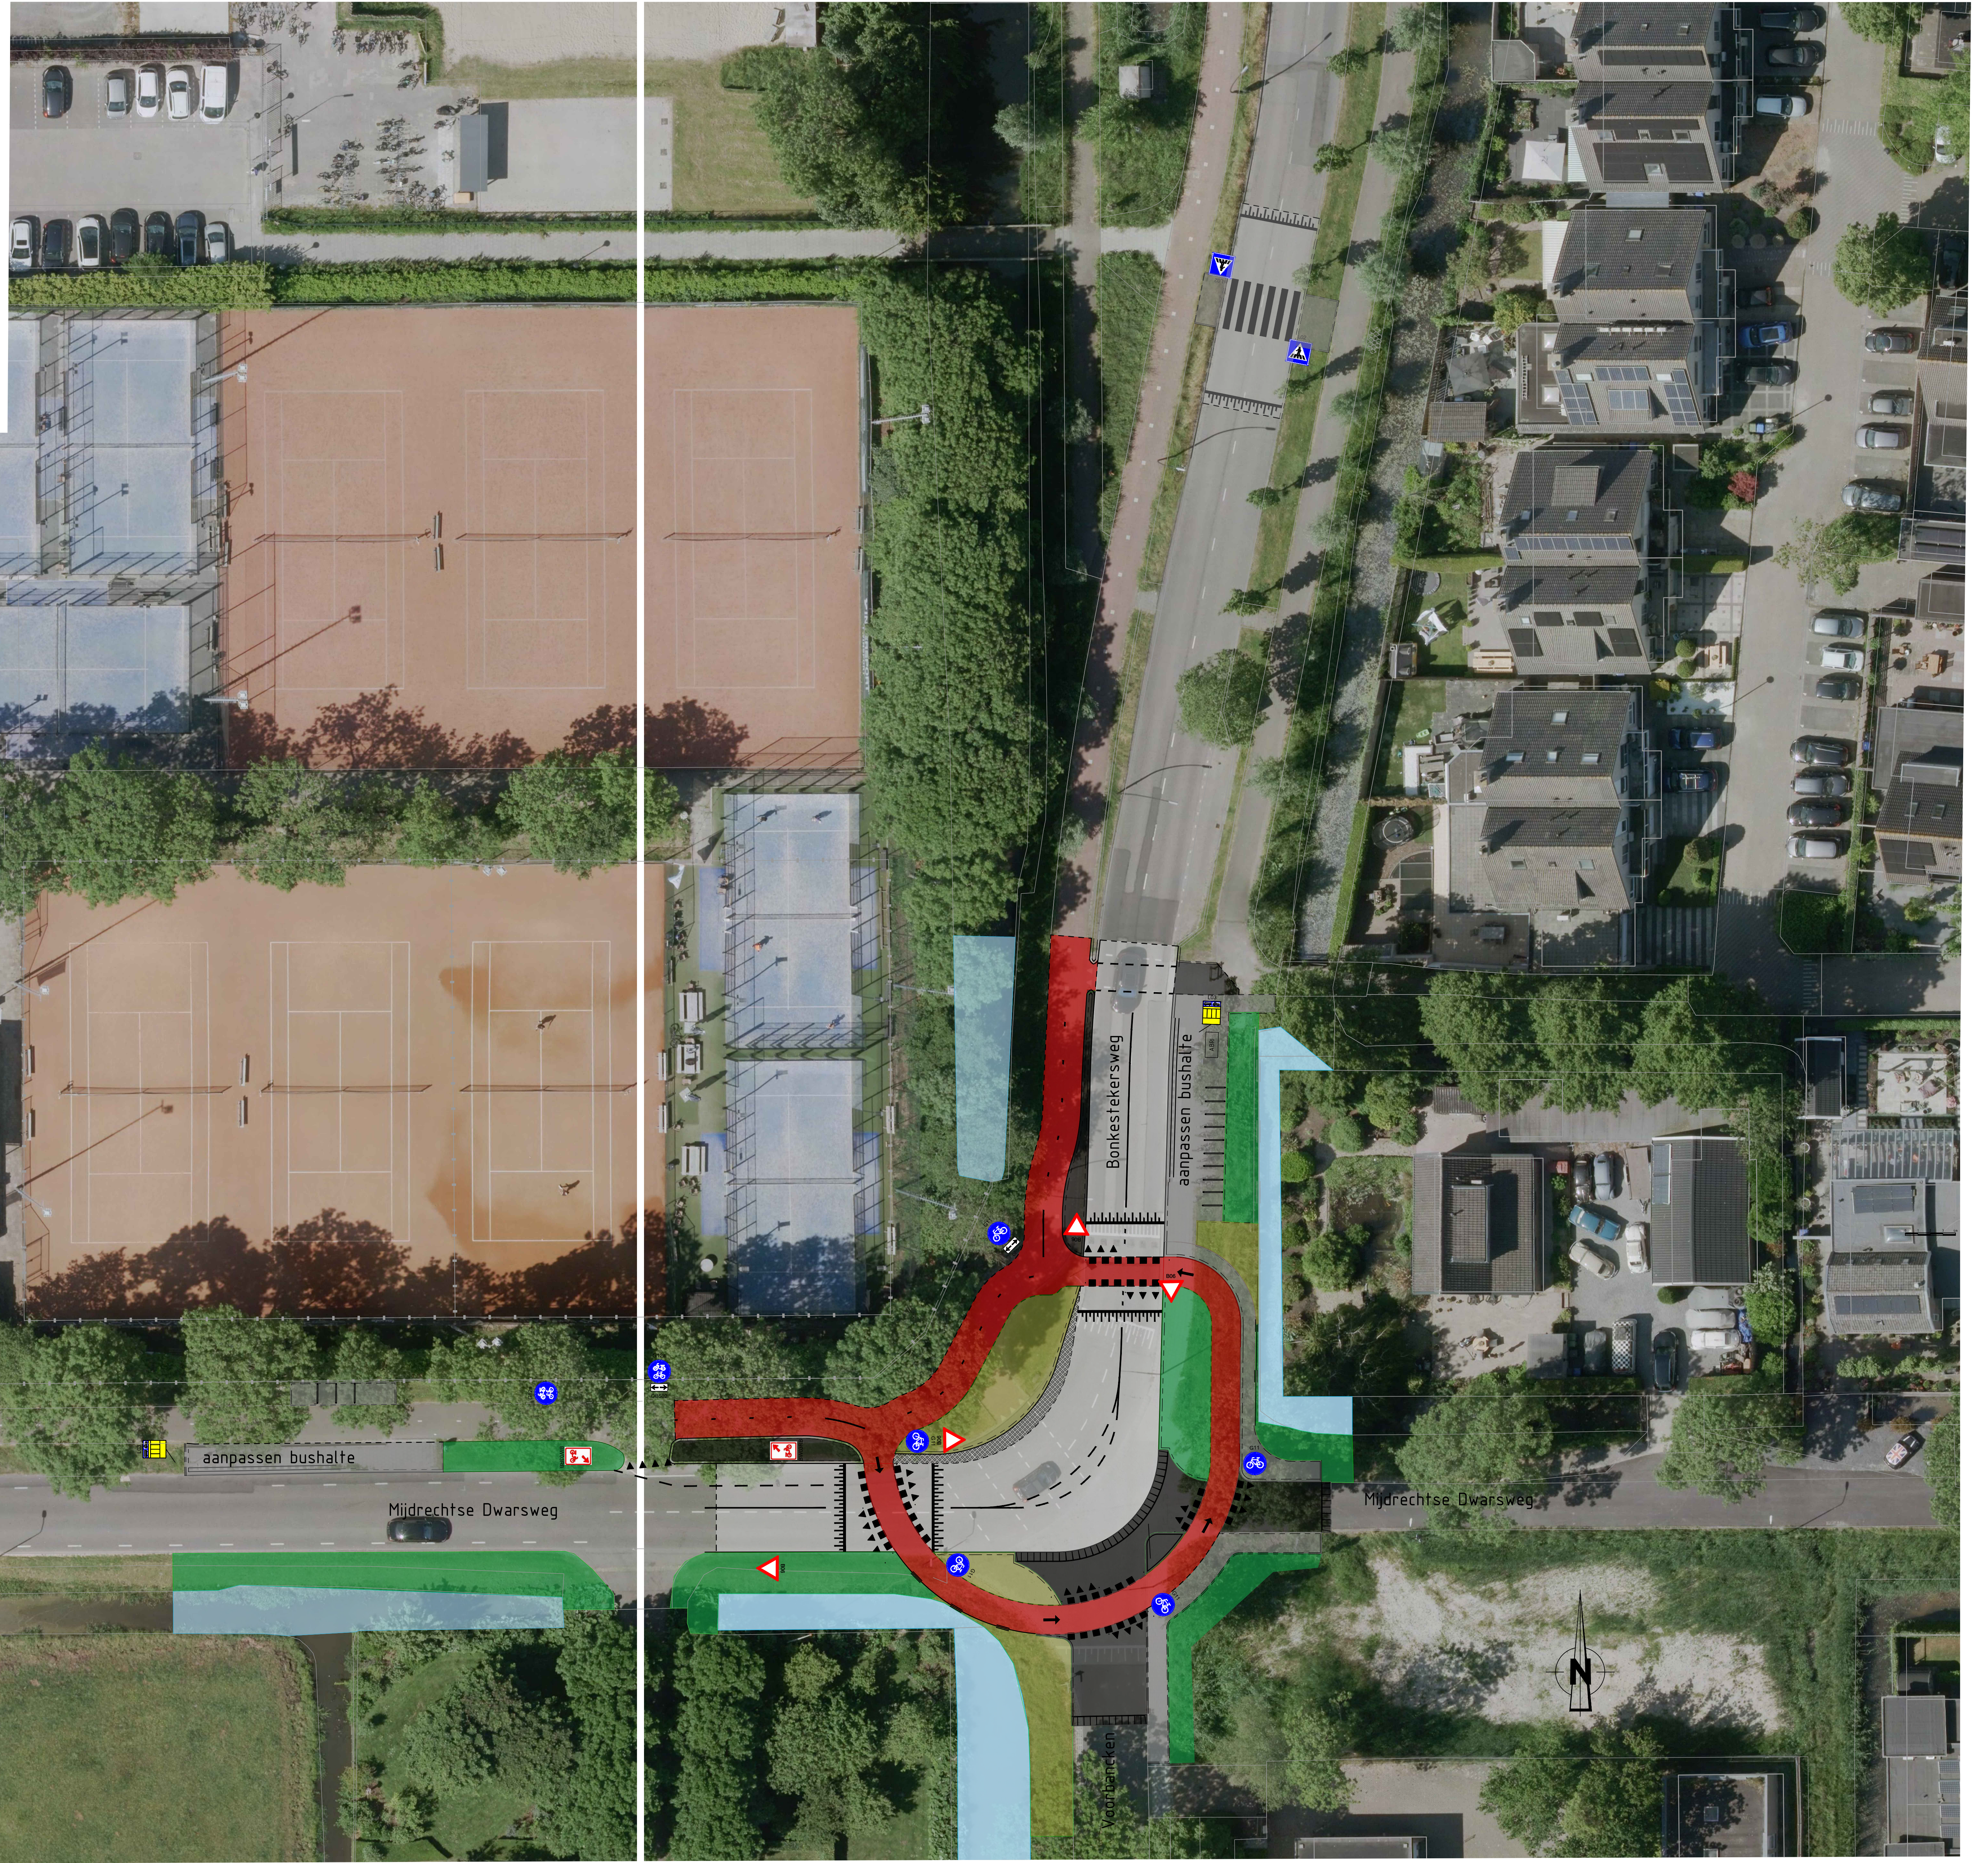

Legenda

Symbol	Omschrijving	Status
	Fietsbeugels	Nieuw
	Inritblokken	Nieuw
	Basalton	Nieuw
	Bloemrijke beplanting	Nieuw
	Gras/groen	Nieuw
	Asfalt (Rood)	Nieuw
	Asfalt (Zwart)	Nieuw
	Betonregels	Nieuw
	Betonstraatstenen KF	Nieuw
	Damwand	Nieuw

Kruising Mijdrechtse Dwarsweg - Bonkestekersweg - Voorbancken